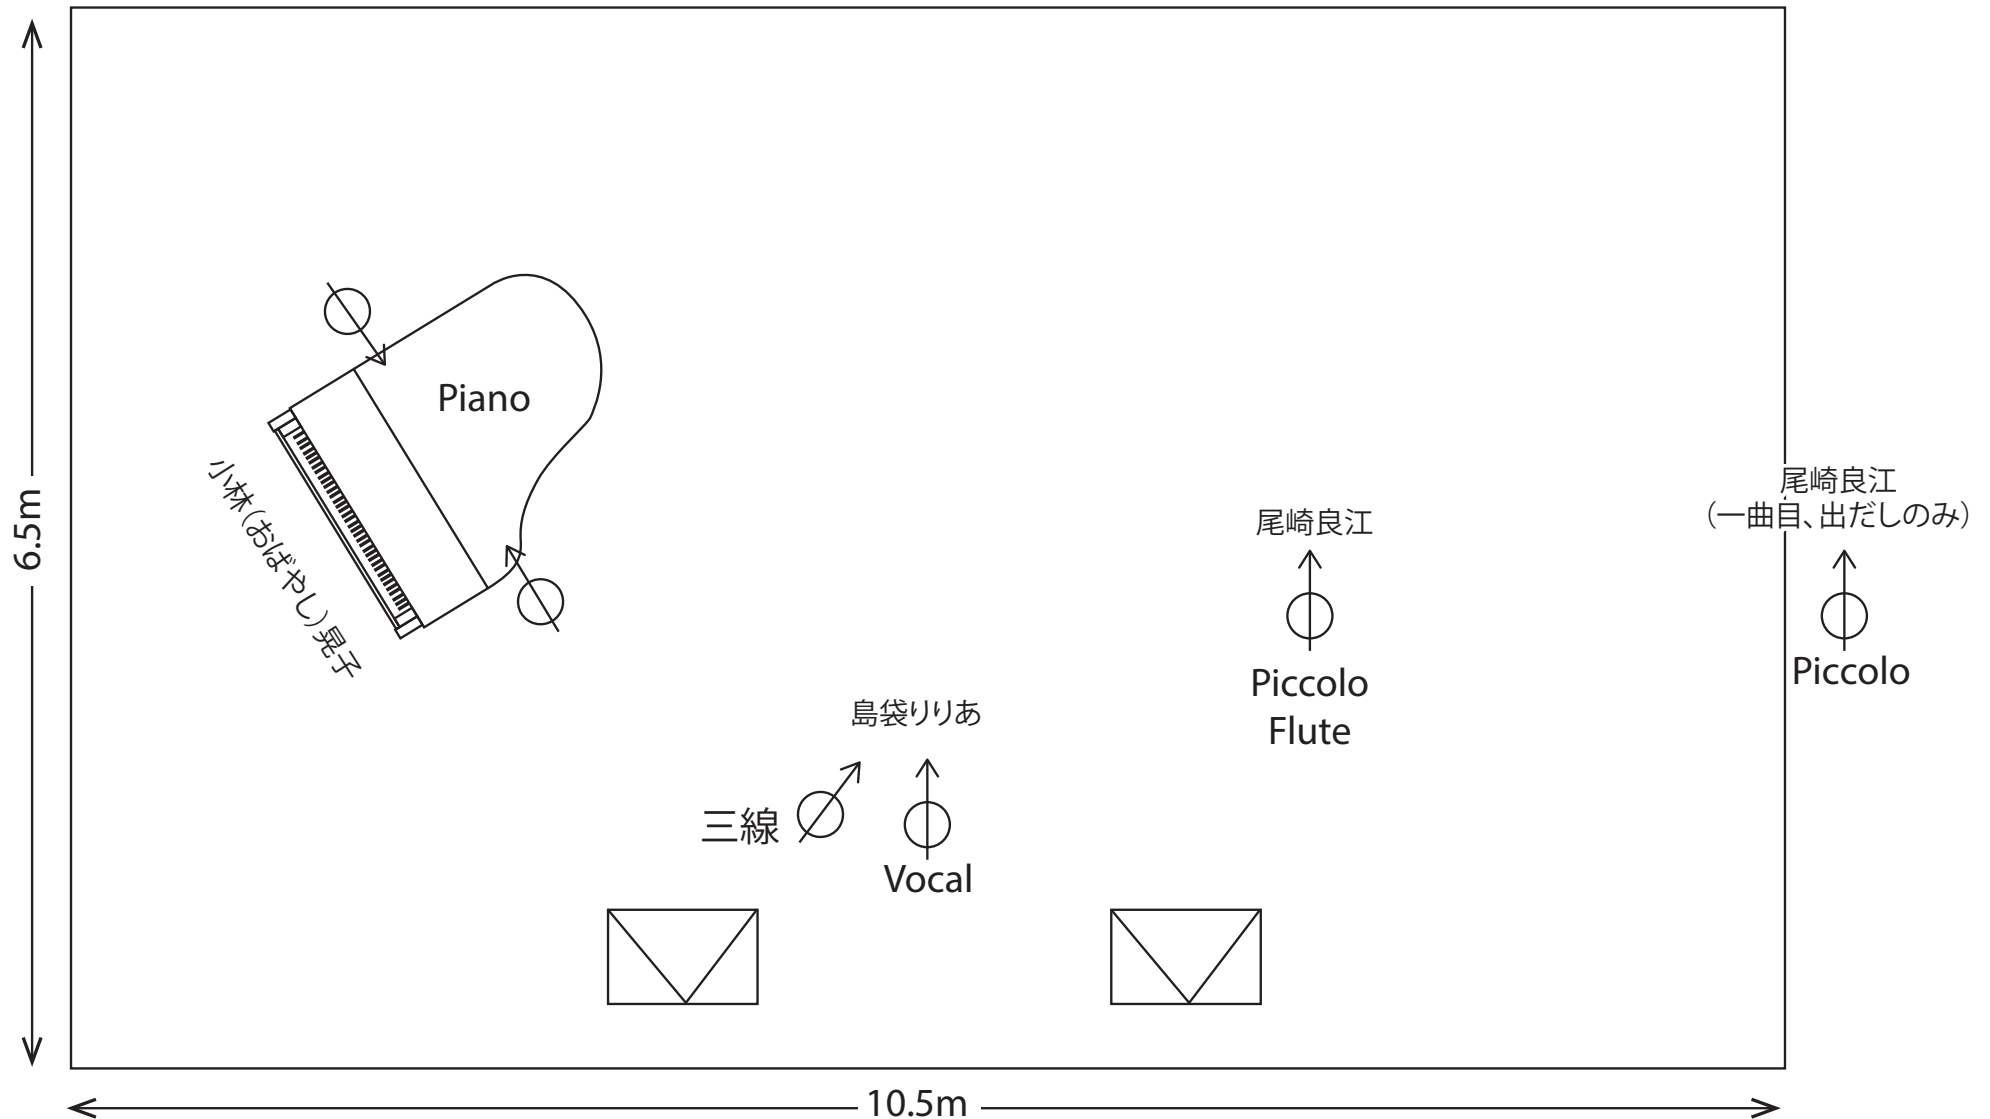

ちよっちゆね～

演者名	楽器、パート	マイクの本数	持ち込み機材
島袋りりあ	ボーカル・三線	2	
尾崎良江	ピッコロ・フルート	2	JTS / CX-500F(フルート用コンデンサーマイク、使用するかしないかは現地で決めます)
小林(おばやし)晃子	ピアノ	2	